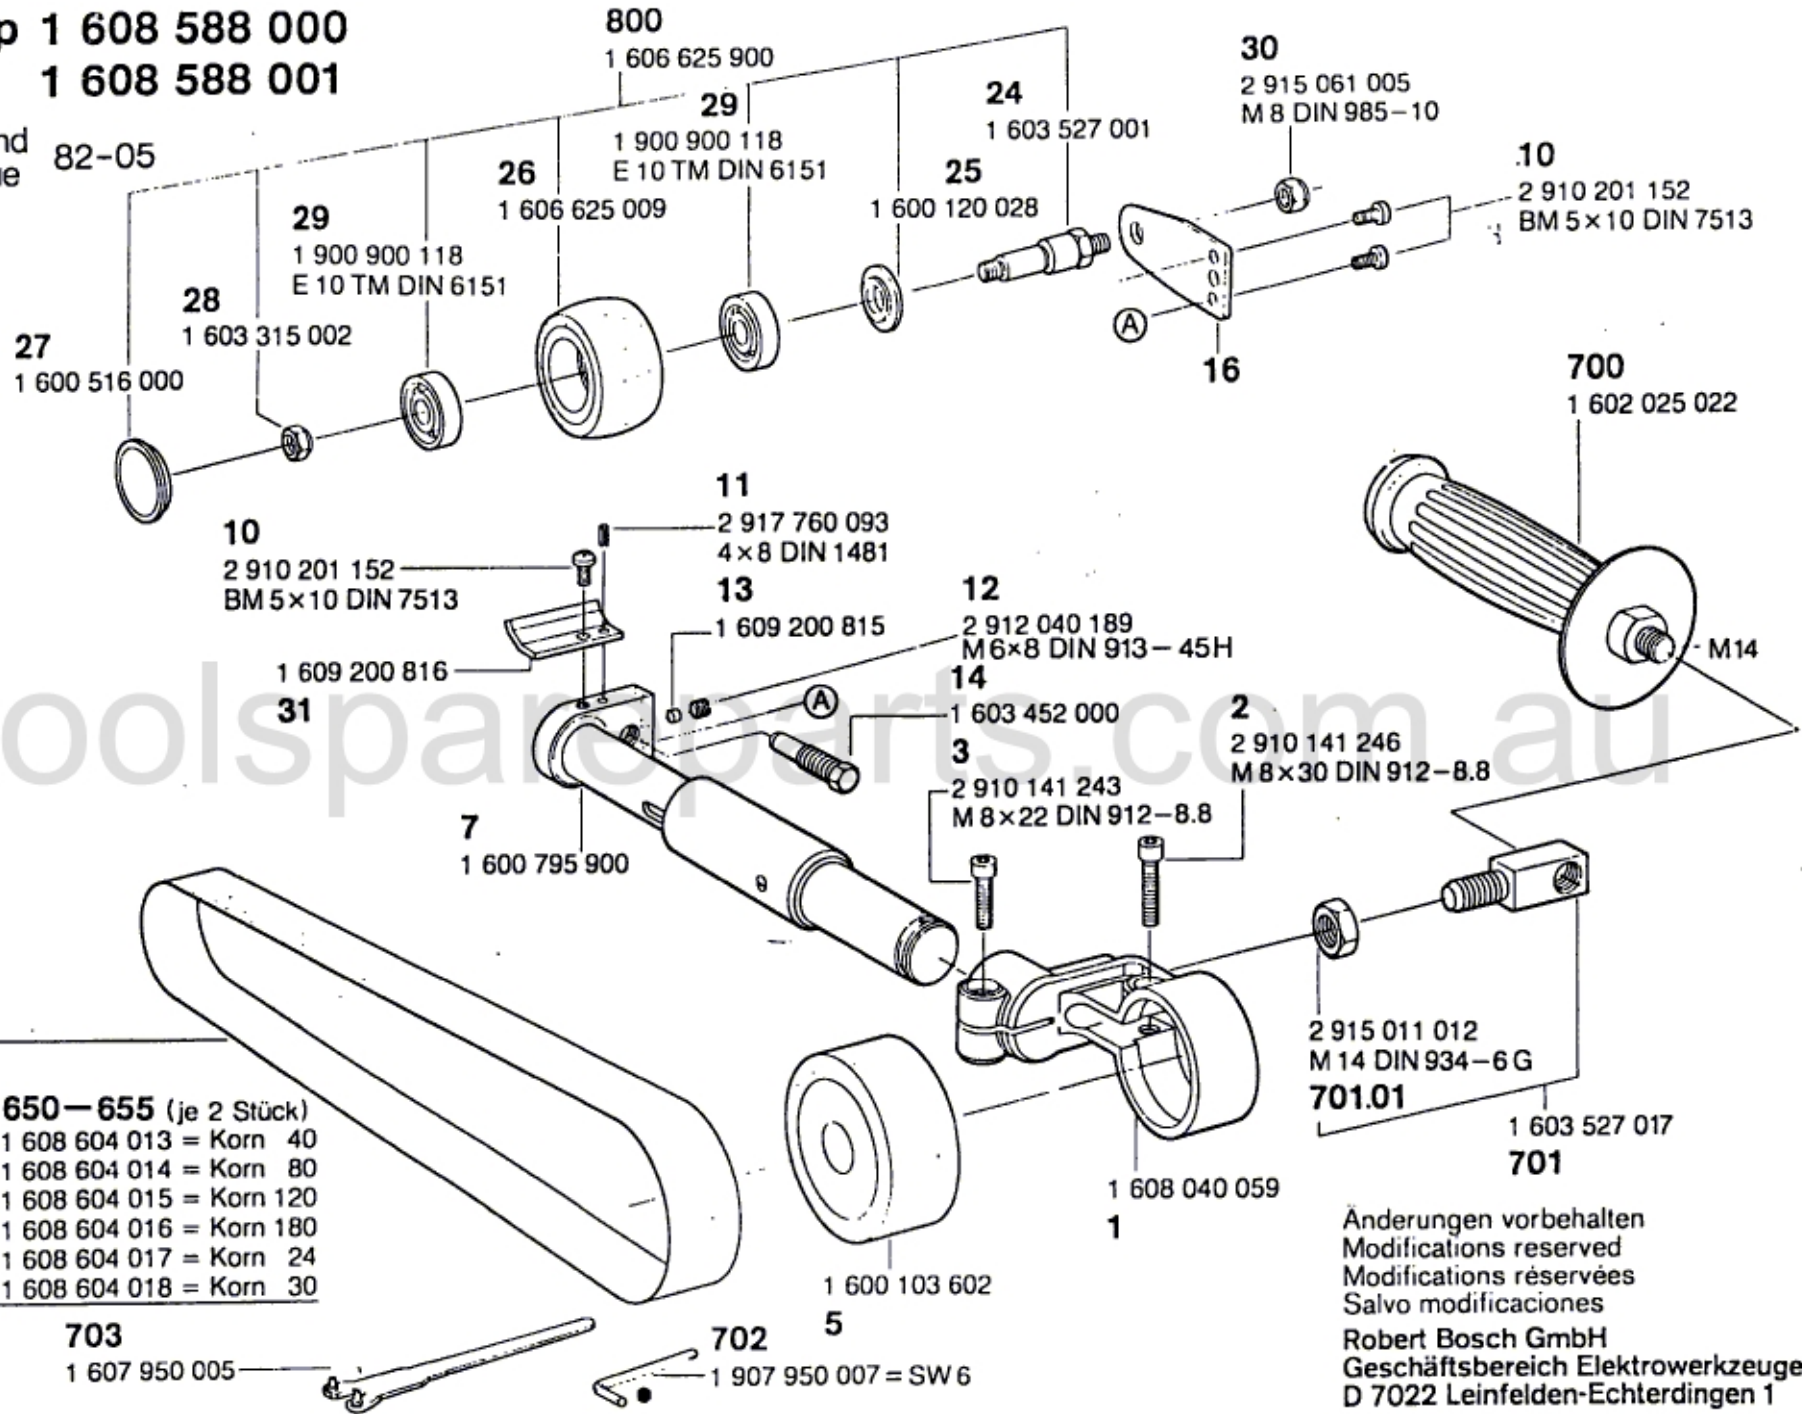

Typ 1 608 588 000
1 608 588 001

Stand
Issue

82-05

Anderungen vorbehalten
 Modifications reserved
 Modifications réservées
 Salvo modificaciones
 Robert Bosch GmbH
 Geschäftsbereich Elektrowerkzeuge
 D 7022 Leinfelden-Echterdingen 1